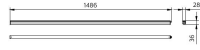

Informations Générales

Réf.	243481
EAN	8719514527935
Marque	Philips
Nom du fabricant	BN021C LED24S/830 L1500
Budgetlight Garantie Totale	3 ans
Durée de Vie Moyenne (heure)	30000

Informations techniques

Technologie	LED Intégré
Tension (V)	220-240
Dimmable	Non
Couleur Claire	Blanc
Code Couleur	830 Blanc Chaud
Couleur de Lumière (Kelvin)	3000 Blanc Chaud
Indice de Rendu des Couleurs (Ra)	80-89
Options de couleur	Couleur unique
Efficacité Lumineuse (Lm/W)	100
Facteur de puissance	>0.90
Lampe Incluse	Oui
Longeur	150cm
Référence Article	Réglette LED