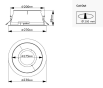

Technische Daten Philips LED-Downlight
GrünSpace DN510B 15W 2100lm 120D - 840
Kaltweiß | 230mm - Ausschnitt 200mm

[Produkt ansehen](#)

Technische Daten

Artikelnummer	260732
EAN	8720169839021
Marke	Philips
Herstellername	DN510B 20S/840 PSU-E C GR
Budgetlight All-in Garantie	5 Jahre
Durchschnittliche Lebensdauer (Stunden)	100000

Einheitliches Blendlicht Verhältnis (UGR)	< 22 – für allgemeine Bereiche
Optikabdeckung	No Cover
Produkttyp	LED Deckenstrahler

Informationen zur Leuchte

Befestigung	Einbau
Ausgeschnitten (mm)	200
IP-Schutzklasse	IP20 - nahezu staubdicht
Prallschutz	IK02 - 0.20 Joule
Betriebstemperatur	-10°C bis +40°C
Gehäuse	Plastik
Sockelfarbe	Grau
Product Serie	Greenspace

Masse

Höhe (mm)	89
Durchmesser (mm)	230

Sensorinformationen

Sensortyp	Kein Sensor
-----------	-------------

Warum BudgetLight?

-  die **besten Preise**
-  bis zu **7 Jahre Garantie**
-  einfache **Retour**
-  **effiziente LEDs**