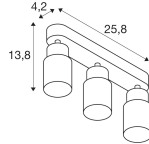

Technische Daten SLV Puri 2.0 Aluminium Spot Schwarz | Geeignet für 3x GU10

[Produkt ansehen](#)

Technische Daten

Artikelnummer	260585
EAN	4024163294065
Marke	SLV
Herstellername	PURI 2.0 Tube, wand- en plafondopbouwarmatuur, long, 3x max. 6W GU10,
Budgetlight All-in Garantie	5 Jahre
Durchschnittliche Lebensdauer (Stunden)	0

Technische Informationen

Technologie	Fixture Retrofit
Lampen Spannung (V)	220-240
Dimmbar	Bei Verwendung eines dimmbaren Leuchtmittels dimmbar
Passend zum	GU10
Inkl. Leuchtmittel	Nein
Anzahl benötigter Lampen	3
Maximale Wattanzahl	6
Schwenkbar	Ja
Befestigung	Decke, Wandmontage
Notfallbeleuchtung	Keine Notbeleuchtung
Produkttyp	Dekorative Leuchte ohne Lampe

Informationen zur Leuchte

IP-Schutzklasse	IP20 - nahezu staubdicht
Prallschutz	IK02 - 0.20 Joule
Betriebstemperatur	-20°C bis +45°C
Sockelfarbe	Schwarz
Gehäuse	Aluminium
Product Serie	PURI 2.0

Masse

Länge (mm)	258
Breite (mm)	55
Höhe (mm)	138